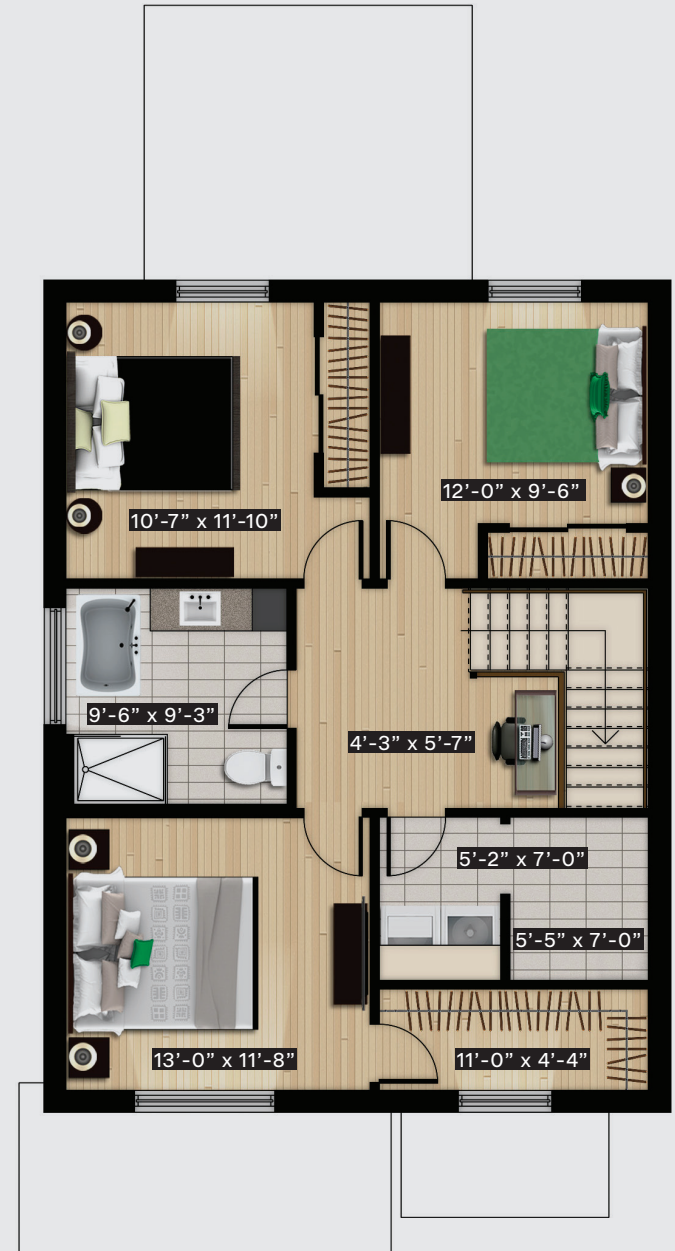

PLAN JUMELÉ GAUCHE

450.350.0039

info@lecinq4.com
 lecinq4.com

Les finis et les dimensions indiqués aux plans sont à titre indicatif seulement et sujettes à des modifications sans préavis suite aux conditions de chantier et/ou révisions des plans. La superficie brute totale des logements inclut les murs extérieurs, la moitié des cloisons des corridors, la moitié des cloisons mitoyennes ainsi que les cloisons intérieurs.