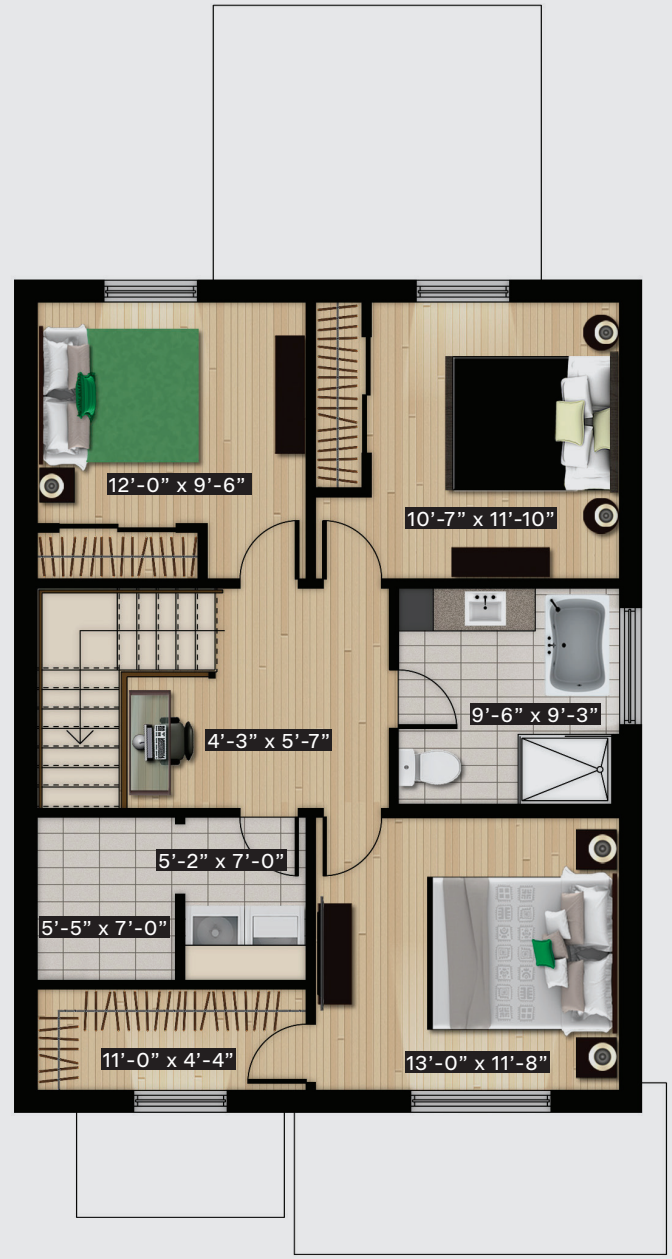

PLAN JUMELÉ DROIT

ÉLEVEZ VOS *horizons*

450.350.0039

info@lecinq4.com  
lecinq4.com

Les finis et les dimensions indiqués aux plans sont à titre indicatif seulement et sujettes à des modifications sans préavis suite aux conditions de chantier et/ou révisions des plans. La superficie brute totale des logements inclut les murs extérieurs, la moitié des cloisons des corridors, la moitié des cloisons mitoyennes ainsi que les cloisons intérieurs.